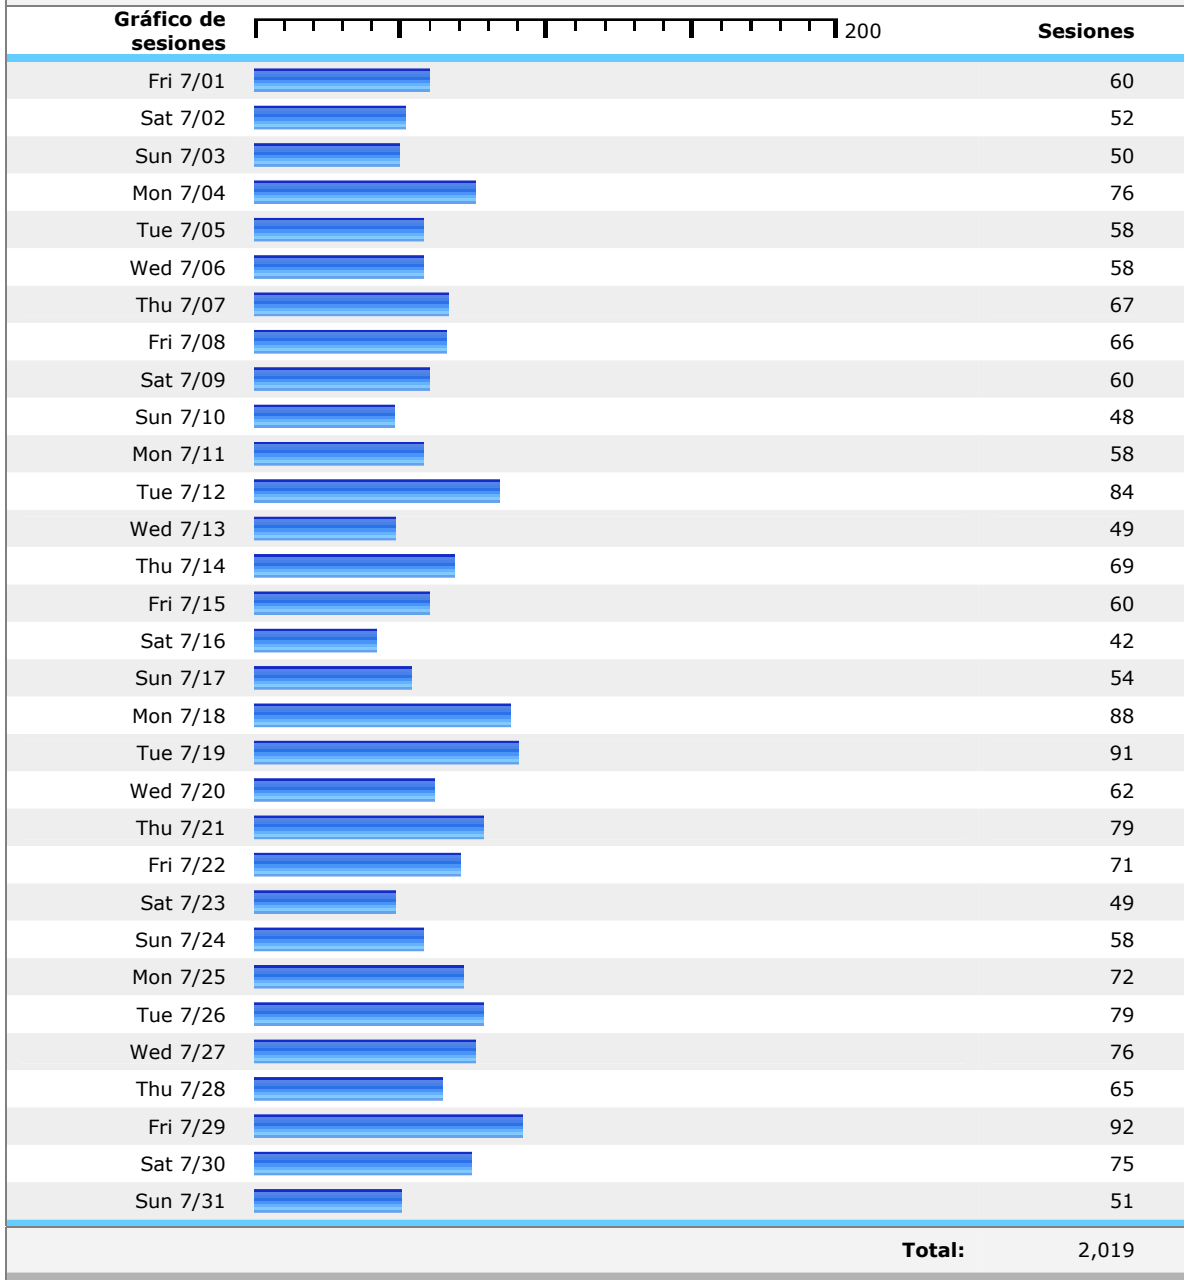

Informe: Gráfico de sesiones - fctaekwondo.com
Período de fechas: 07/01/2005 - 07/31/2005

Información de Ayuda

Gráfico de sesiones

Este informe muestra la tendencia de la actividad reciente en su sitio Web en términos de sesiones de visitantes

en el tiempo. El marco de tiempo predeterminado es de una semana, pero esto se puede cambiar fácilmente en el área de control de intervalo de fechas.

Metodología de cálculo

Una 'Sesión' se define como una serie de clics en su sitio por parte de un visitante individual durante un lapso especificado de tiempo. Una sesión se inicia cuando el visitante llega a su sitio, y termina cuando se cierra el explorador u ocurre un período de inactividad. Las cantidades de sesiones variarán hasta cierto grado dependiendo del tipo de método de rastreo de visitantes que se utilice. Para obtener los números más exactos, se recomienda el uso del Módulo de Rastreo Urchin (UTM).